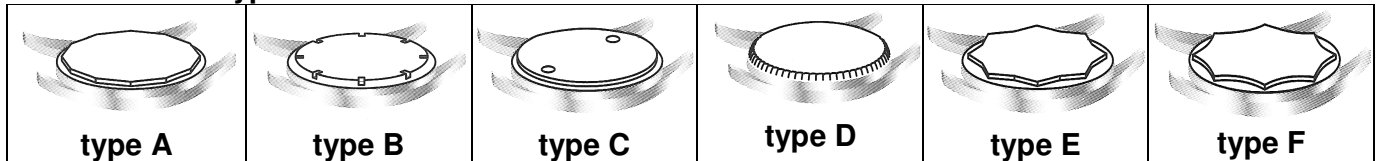

SCHROEFDEKSELS:

schroefdekseltype: