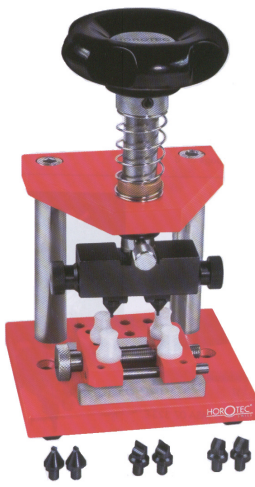

MSA 07.320

afm. 110 x 95 x 175 mm, 1.540 gram.
max. opening Ø 53 mm
8 inzetten voor schroefdeksels type A + B + C + D

€ 218,50