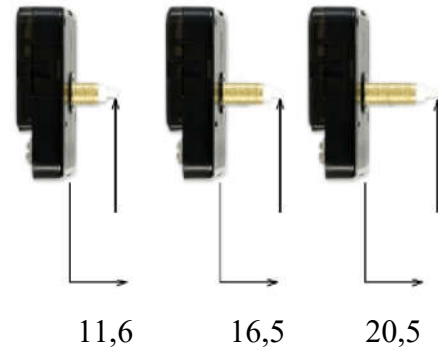

Assortiment a 10 stuks 68HW uurwerken:

- 2 x korte as 11,6 mm
- 6 x middellange as 16,5 mm
- 2 x lange as 20,5 mm

10 wijzersets en sekundenwijzers alsmede bevestigingschroeven en ophanghaken