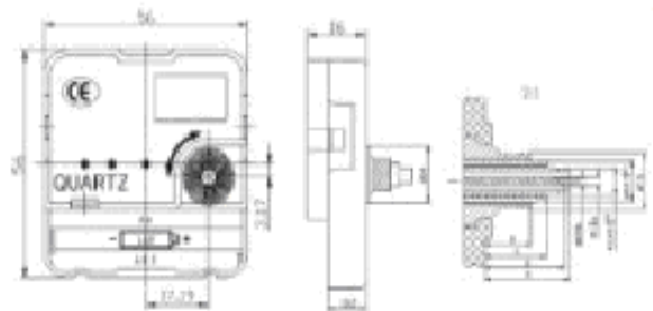

Assortiment a 10 stuks 68HW uurwerken:

- 2 x korte as 11,6 mm
- 6 x middellange as 16,5 mm
- 2 x lange as 20,5 mm

10 wijzersets en sekundenwijzers alsmede bevestigingschroeven en ophanghaken