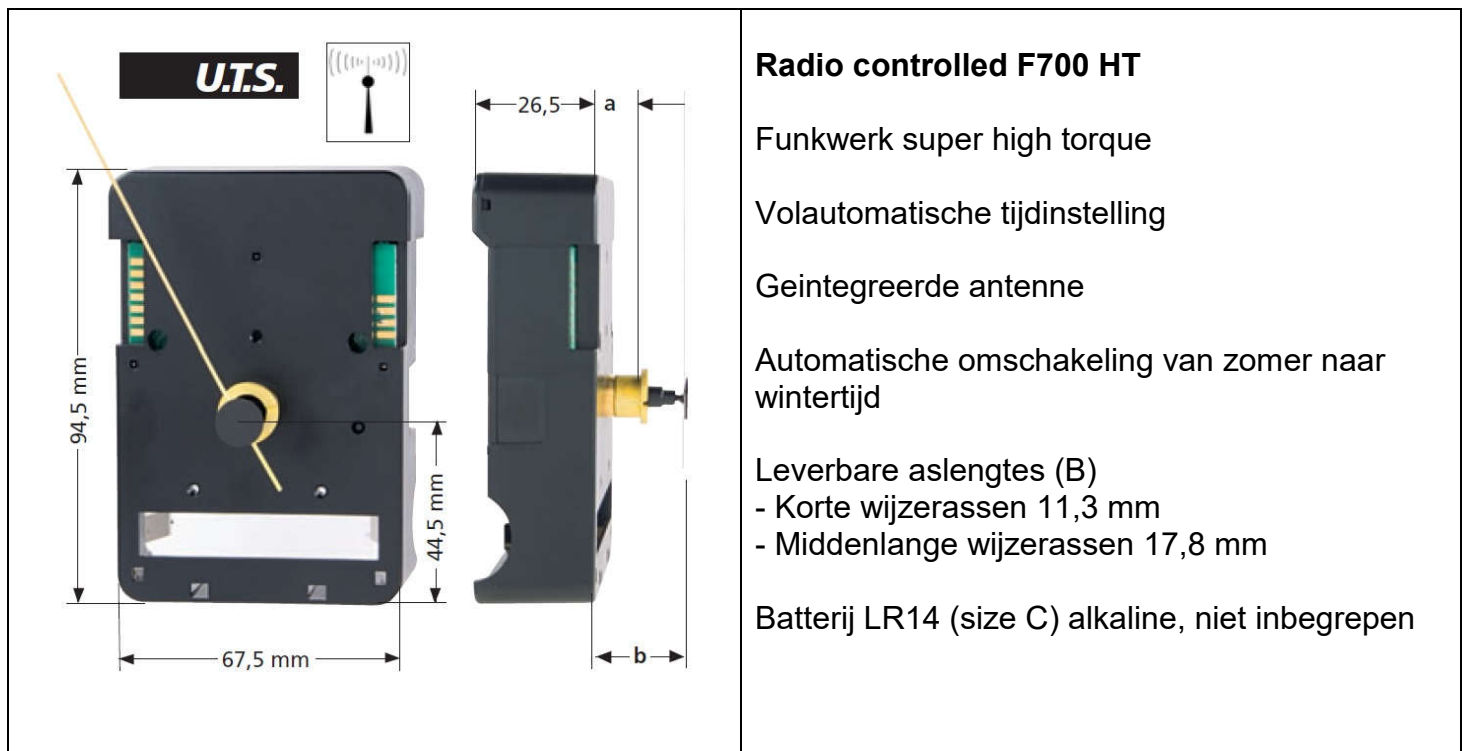

Radio controlled F700 HT

Funkwerk super high torque

Volautomatische tijdinstelling

Geïntegreerde antenne

Automatische omschakeling van zomer naar wintertijd

Leverbare aslengtes (B)

- Korte wijzerassen 11,3 mm
- Middenlange wijzerassen 17,8 mm

Batterij LR14 (size C) alkaline, niet inbegrepen

INBOUWVOORSCHRIFT RADIO GESTUURDE QUARZ-UURWERKEN F700

Montage van uurwerk en wijzers F700:

Uurwijzer exact op 12.00 uur positie plaatsen

Minutenwijzer exact op 12.00 uur positie plaatsen

Sekondenwijzer exact op 12.00 uur positie plaatsen (werk monteren met batterijpositie ihorizontaal)

LET OP! Wijzers niet op wijzeras verdraaien maar meteen op 12.00U plaatsen Blokkernaald aan achterzijde van het uurwerk verwijderen. Batterij monteren. Alleen LR 6 Alkaline batterij gebruiken (=size AA) Nooit oplaadbare batterijen gebruiken!

Wijzers gaan automatisch naar positie 4.00 uur en blijven op deze positie staan.

Werk begint te ontvangen.

Bij een ongestoorde ontvangst stelt zich het uurwerk zich na ca. 4 minuten op de actuele tijd.

v.o.f. van de GEVEL Fournituren & Gereedschappen, Tilburg