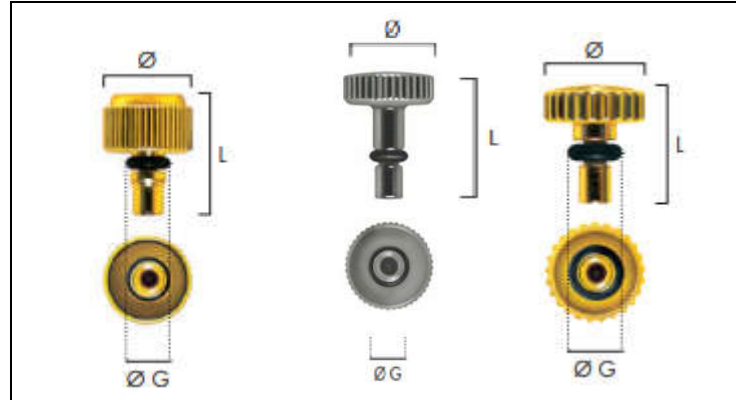

## Kronen japanse stijl

INOX STAAL (wit)		Ø kroon / schroefdraad	G	L		Double (geel)
<b>25M04</b>		<b>2.50/0.60</b>	1.00	3.35		<b>25M04 NA1</b>
<b>30N63 = 30MA6NA1</b>		<b>3.00/0.60</b>	0.90	3.35		<b>30N63</b>
<b>30MA6 NA1</b>		<b>3.00/0.80</b>	1.30	3.60		<b>30MA6 NA1</b>
<b>30M08 NA1</b>		<b>3.00/0.80</b>	1.30	3.60		<b>30M08 NA1</b>
<b>8M30</b>		<b>3.00/0.80</b>	1.30	4.00		<b>8M30</b>
<b>35M82 NA1</b>		<b>3.50/0.70</b>	1.40	4.10		<b>35M82 NA1</b>
<b>35M97 NS1</b>		<b>3.50/0.80</b>	1.40	4.00		<b>35M97 NS1</b>
<b>8M35 A0SNW1</b>		<b>3.50/0.80</b>	1.30	4.00		<b>8M35 A0NNG1</b>
<b>35M68 NS1</b>		<b>3.50/0.90</b>	1.80	4.70		<b>35M68 NA1</b>
<b>40MD4 NS1</b>		<b>4.00/0.80</b>	1.50	4.75		<b>40MD 4NA</b>
<b>80M40 A0SNW1</b>		<b>4.00/0.80</b>	1.30	4.80		<b>80M40 AONNG</b>
-		<b>4.50/0.80</b>	1.80	4.20		<b>45M47 NN1</b>
<b>45M30 NS1</b>		<b>4.50/0.80</b>	2.00	5.80		<b>45M30 NA1</b>

verkoopenheid: per 1 stuk

assortiment **AUGUSTA 4166J.S313** japanse kronen.  
 totaal 30 stuks. geel en wit  
 alle passend voor kasttube's met boring 1,30 mm

INOX STAAL (wit)		Ø kroon / schroefdraad	G	L		Double (geel)
A4168J.5300713		<b>3.00/0.70</b>	1.30	5.30		A4164J.5300713
A4168J.5300813		<b>3.00/0.80</b>	1.30	5.30		A4164J.5300813
A4168J.5300913		<b>3.00/0.90</b>	1.30	5.30		A4164J.5300913
A4168J.5350713		<b>3.50/0.70</b>	1.30	4.80		A41644J.5350713
A4168J.5300713		<b>3.50/0.80</b>	1.30	4.80		A41684.5300713
A4168J.5300713		<b>3.50/0.90</b>	1.30	4.80		A41684.5300713