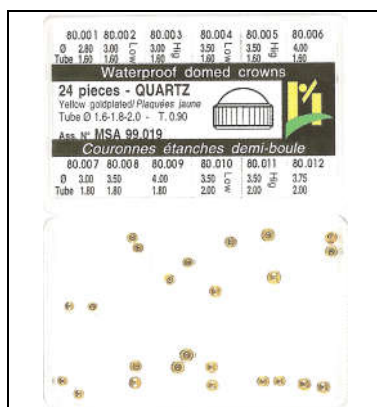

**MSA 99.070**

**24 stuks WD gold-plated en R.V.S. stalen kronen schroefdraad 0.90**

tube 2.00: Ø 3.25 – 4.00 – 4.50 – 5,00 mm

tube 2.50: Ø 4.5 en 5 mm

**slechts € 39,95**

**MSA 99.071 – zolang voorraad strekt, uit productie!**

**24 stuks WD gold-plated en R.V.S. stalen kronen schroefdraad 0.80**

tube 2.00: Ø 3.25 – 4.00 – 4.50 – 5,00 mm

tube 2.50: Ø 4.5 en 5 mm

**slechts € 39,95**

**MSA 99.072**

**24 stuks WD gold-plated en R.V.S. stalen kronen schroefdraad 0.70**

tube 2.00: Ø 3.25 – 4.00 – 4.50 – 5,00 mm

tube 2.50: Ø 4.5 en 5 mm

**slechts € 39,95**

**MSA 99.019**

**24 stuks WD gold-plated kronen schroefdraad 0.90**

tube 1.60: Ø 2.80 – 3.00 – 3.50 – 4.00

tube 1.80: Ø 3.00 – 3.50 – 4.00 mm

tube 2.00: Ø 3.50 – 3.75 mm

**slechts € 39,95**

**MSA 99.020**

**24 stuks WD R.V.S. stalen kronen schroefdraad 0.90**

tube 1.60: Ø 2.80 – 3.00 – 3.50 – 4.00

tube 1.80: Ø 3.00 – 3.50 – 4.00 mm

tube 2.00: Ø 3.50 – 3.75 mm