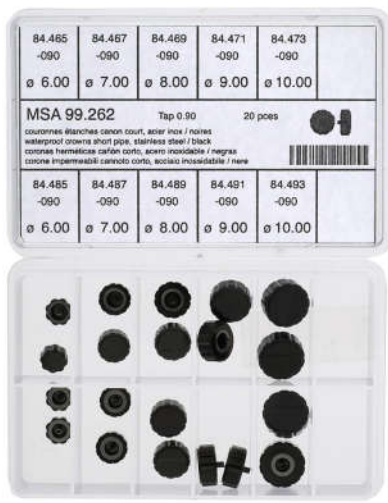

### MSA 99.201 L – XL- XXL !!

**24 stuks WD R.V.S. stalen kronen schroefdraad 0.90 lange bus**

**tube 2.50: Ø 4.50 – 5.00 – 5.50 – 6.00 – 6.50 – 7.00 – 7.50  
8.00 – 8.50 – 9.00 – 9.50 – 10.00**

**slechts € 29,50**

### MSA 99.202 L-XL-XXL !!

**24 stuks WD R.V.S. stalen kronen schroefdraad 0.90 korte bus**

**tube 2.00: Ø 4.50 – 5.00 – 5.50 – 6.00 – 6.50 – 7.00 – 7.50  
8.00 – 8.50 – 9.00 – 9.50 – 10.00**

**slechts € 29,50**

### MSA 99.203 L – XL- XXL !!

**24 stuks WD R.V.S. stalen kronen schroefdraad 0.90 lange bus**

**tube 2.00: Ø 4.50 – 5.00 – 5.50 – 6.00 – 6.50 – 7.00 – 7.50  
8.00 – 8.50 – 9.00 – 9.50 – 10.00**

**slechts € 29,50**