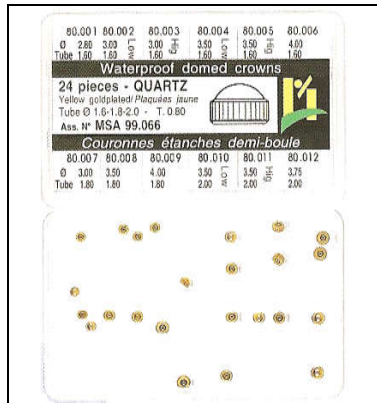

**24 stuks WD gold-plated en R.V.S. stalen kronen schroefdraad 0.80**

tube 2.00: Ø 3.25 – 4.00 – 4.50 – 5,00 mm

tube 2.50: Ø 4.5 en 5 mm

**slechts € 39,95**

**MSA 99.072**

**24 stuks WD gold-plated en R.V.S. stalen kronen schroefdraad 0.70**

tube 2.00: Ø 3.25 – 4.00 – 4.50 – 5,00 mm

tube 2.50: Ø 4.5 en 5 mm

**slechts € 39,95**

**MSA 99.019**

**24 stuks WD gold-plated kronen schroefdraad 0.90**

tube 1.60: Ø 2.80 – 3.00 – 3.50 – 4.00

tube 1.80: Ø 3.00 – 3.50 – 4.00 mm

tube 2.00: Ø 3.50 – 3.75 mm

**slechts € 39,95**

**MSA 99.020**

**24 stuks WD R.V.S. stalen kronen schroefdraad 0.90**

tube 1.60: Ø 2.80 – 3.00 – 3.50 – 4.00

tube 1.80: Ø 3.00 – 3.50 – 4.00 mm

tube 2.00: Ø 3.50 – 3.75 mm

### MSA 99.066

**24 stuks WD gold-plated kronen schroefdraad 0.80**

**tube 1.60: Ø 2.80 – 3.00 – 3.50 – 4.00**

**tube 1.80: Ø 3.00 – 3.50 – 4.00 mm**

**tube 2.00: Ø 3.50 – 3.75 mm**

**slechts € 37,50**