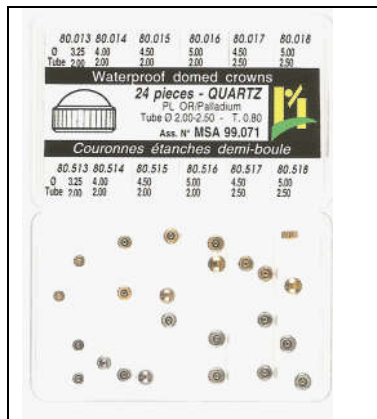

**MSA 99.070**

**24 stuks WD gold-plated en R.V.S. stalen kronen schroefdraad 0.90**

tube 2.00: Ø 3.25 – 4.00 – 4.50 – 5,00 mm

tube 2.50: Ø 4.5 en 5 mm

**slechts € 39,95**

**MSA 99.071 – zolang voorraad strekt, uit productie!**

**24 stuks WD gold-plated en R.V.S. stalen kronen schroefdraad 0.80**

tube 2.00: Ø 3.25 – 4.00 – 4.50 – 5,00 mm

tube 2.50: Ø 4.5 en 5 mm

**slechts € 39,95**

**MSA 99.072**

**24 stuks WD gold-plated en R.V.S. stalen kronen schroefdraad 0.70**

tube 2.00: Ø 3.25 – 4.00 – 4.50 – 5,00 mm

tube 2.50: Ø 4.5 en 5 mm

**slechts € 39,95**

**MSA 99.019**

**24 stuks WD gold-plated kronen schroefdraad 0.90**

tube 1.60: Ø 2.80 – 3.00 – 3.50 – 4.00

tube 1.80: Ø 3.00 – 3.50 – 4.00 mm

tube 2.00: Ø 3.50 – 3.75 mm

**slechts € 39,95**

**MSA 99.020**

**24 stuks WD R.V.S. stalen kronen schroefdraad 0.90**

tube 1.60: Ø 2.80 – 3.00 – 3.50 – 4.00

tube 1.80: Ø 3.00 – 3.50 – 4.00 mm

tube 2.00: Ø 3.50 – 3.75 mm