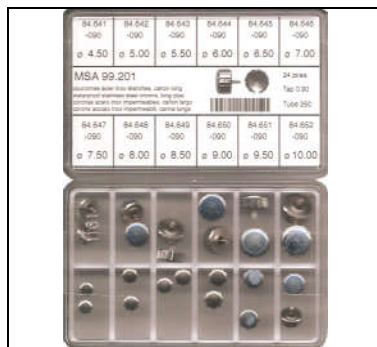

MSA 99.201 L – XL- XXL !!

24 stuks WD R.V.S. stalen kronen schroefdraad 0.90 lange bus

**tube 2.50: Ø 4.50 – 5.00 – 5.50 – 6.00 – 6.50 – 7.00 – 7.50
8.00 – 8.50 – 9.00 – 9.50 – 10.00**

slechts € 29,50