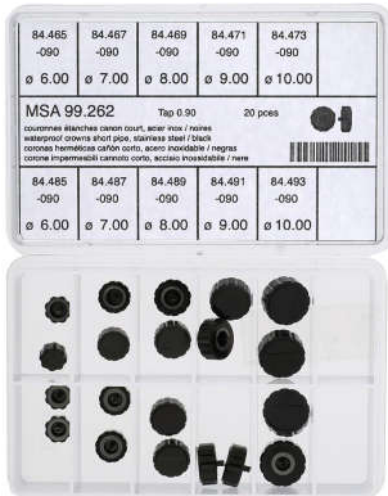

MSA 99.266

16 stuks WD R.V.S. stalen kronen kleur: ZWART
schroefdraad Ø 0.90 mm - lange bus

tube 3.00: Ø 6,50 – 7,50 – 8,50 – 9,50 mm
– elk 2 stuks

tube 3.50: Ø 6,50 – 7,50 – 8,50 – 9,50 mm
– elk 2 stuks

slechts € 37,50