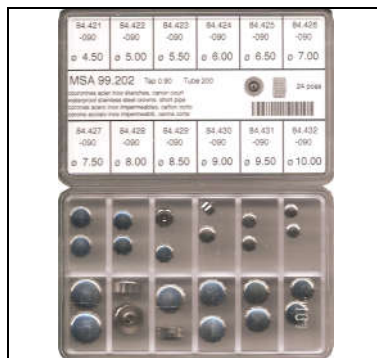

### MSA 99.200 L-XL-XXL !!

**24 stuks WD R.V.S. stalen kronen schroefdraad 0.90 korte bus**

**tube 2.50: Ø 4.50 – 5.00 – 5.50 – 6.00 – 6.50 – 7.00 – 7.50  
8.00 – 8.50 – 9.00 – 9.50 – 10.00**

**slechts € 29,50**

### MSA 99.201 L – XL- XXL !!

**24 stuks WD R.V.S. stalen kronen schroefdraad 0.90 lange bus**

**tube 2.50: Ø 4.50 – 5.00 – 5.50 – 6.00 – 6.50 – 7.00 – 7.50  
8.00 – 8.50 – 9.00 – 9.50 – 10.00**

**slechts € 29,50**