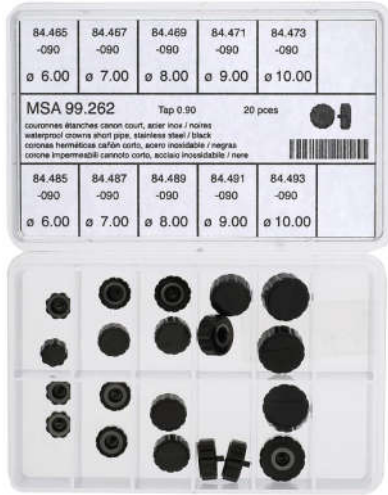

MSA 99.264

20 stuks WD R.V.S. stalen kronen kleur: ZWART
schroefdraad Ø 0.90 mm – extra lange bus

tube 3.00: Ø 6,00 – 7,00 – 8,00 – 9,00 – 10,00 mm
– elk 2 stuks

tube 3.50: Ø 6,00 – 7,00 – 8,00 – 9,00 – 10,00 mm
– elk 2 stuks

slechts € 45,00