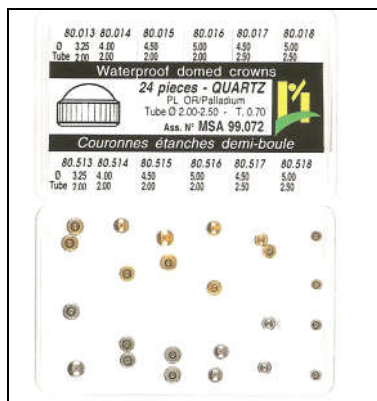

**MSA 99.070**

**24 stuks WD gold-plated en R.V.S. stalen kronen schroefdraad 0.90**

tube 2.00: Ø 3.25 – 4.00 – 4.50 – 5,00 mm

tube 2.50: Ø 4.5 en 5 mm

**slechts € 39,95**

**MSA 99.071 – zolang voorraad strekt, uit productie!**

**24 stuks WD gold-plated en R.V.S. stalen kronen schroefdraad 0.80**

tube 2.00: Ø 3.25 – 4.00 – 4.50 – 5,00 mm

tube 2.50: Ø 4.5 en 5 mm

**slechts € 39,95**

**MSA 99.072**

**24 stuks WD gold-plated en R.V.S. stalen kronen schroefdraad 0.70**

tube 2.00: Ø 3.25 – 4.00 – 4.50 – 5,00 mm

tube 2.50: Ø 4.5 en 5 mm

**slechts € 39,95**

**MSA 99.019**

**24 stuks WD gold-plated kronen schroefdraad 0.90**

tube 1.60: Ø 2.80 – 3.00 – 3.50 – 4.00

tube 1.80: Ø 3.00 – 3.50 – 4.00 mm

tube 2.00: Ø 3.50 – 3.75 mm

**slechts € 39,95**

**MSA 99.020**

**24 stuks WD R.V.S. stalen kronen schroefdraad 0.90**

tube 1.60: Ø 2.80 – 3.00 – 3.50 – 4.00

tube 1.80: Ø 3.00 – 3.50 – 4.00 mm

tube 2.00: Ø 3.50 – 3.75 mm