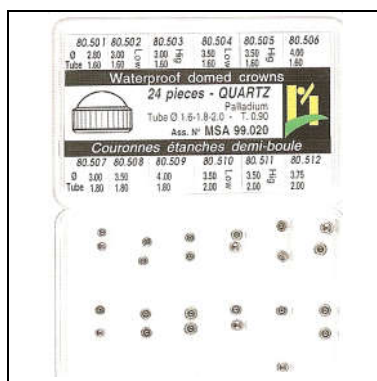

**MSA 99.070**

**24 stuks WD gold-plated en R.V.S. stalen kronen schroefdraad 0.90**

tube 2.00: Ø 3.25 – 4.00 – 4.50 – 5,00 mm

tube 2.50: Ø 4.5 en 5 mm

**slechts € 39,95**

**MSA 99.071 – zolang voorraad strekt, uit productie!**

**24 stuks WD gold-plated en R.V.S. stalen kronen schroefdraad 0.80**

tube 2.00: Ø 3.25 – 4.00 – 4.50 – 5,00 mm

tube 2.50: Ø 4.5 en 5 mm

**slechts € 39,95**

**MSA 99.072**

**24 stuks WD gold-plated en R.V.S. stalen kronen schroefdraad 0.70**

tube 2.00: Ø 3.25 – 4.00 – 4.50 – 5,00 mm

tube 2.50: Ø 4.5 en 5 mm

**slechts € 39,95**

**MSA 99.019**

**24 stuks WD gold-plated kronen schroefdraad 0.90**

tube 1.60: Ø 2.80 – 3.00 – 3.50 – 4.00

tube 1.80: Ø 3.00 – 3.50 – 4.00 mm

tube 2.00: Ø 3.50 – 3.75 mm

**slechts € 39,95**

**MSA 99.020**

**24 stuks WD R.V.S. stalen kronen schroefdraad 0.90**

tube 1.60: Ø 2.80 – 3.00 – 3.50 – 4.00

tube 1.80: Ø 3.00 – 3.50 – 4.00 mm

tube 2.00: Ø 3.50 – 3.75 mm