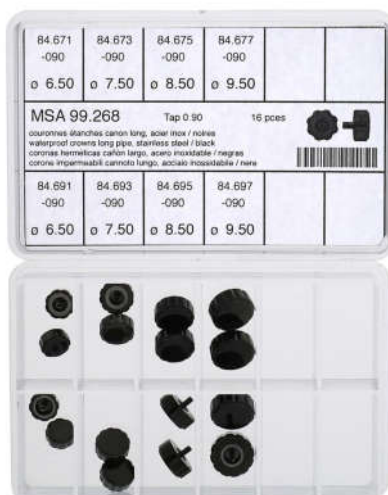

MSA 99.268

16 stuks WD R.V.S. stalen kronen kleur: ZWART
schroefdraad Ø 0.90 mm – extra lange bus

tube 3.00: Ø 6,50 – 7,50 – 8,50 – 9,50 mm – elk 2 stuks

tube 3.50: Ø 6,50 – 7,50 – 8,50 – 9,50 mm – elk 2 stuks

slechts € 37,50